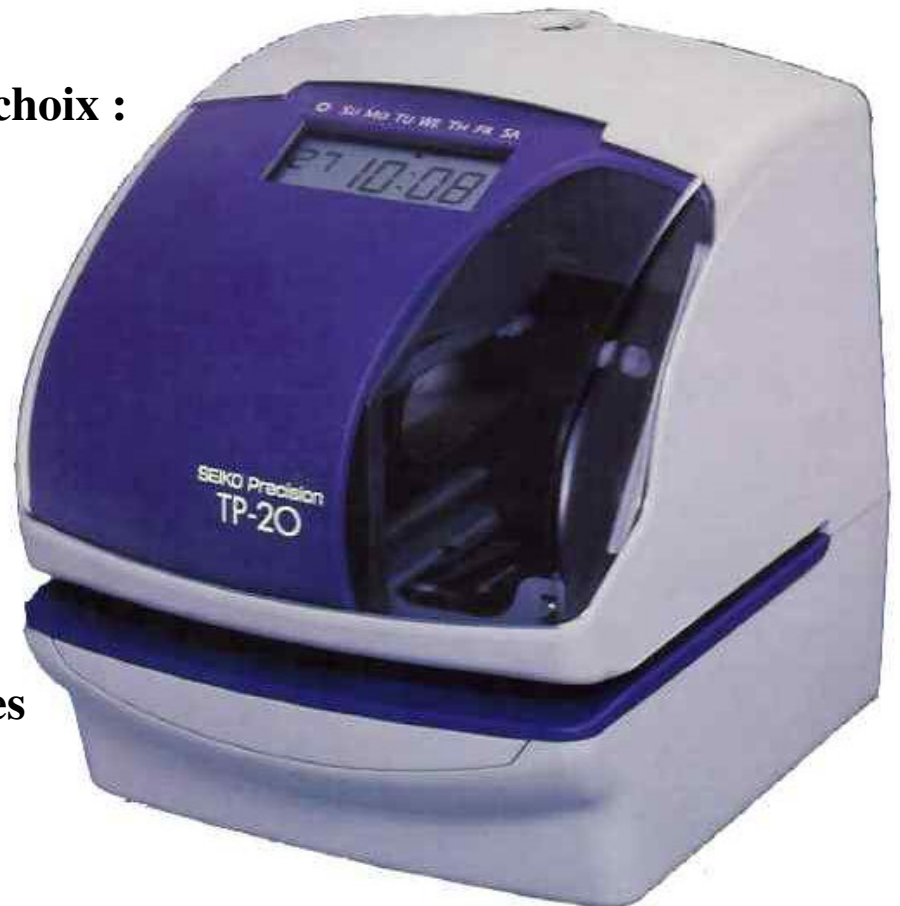

Il ne lui manque rien !

Il imprime selon votre choix :

- Des commentaires prédéfinis
- L'heure et la date
- La numérotation de vos documents
- Des commentaires libres

Il vous est livré
Prêt à fonctionner