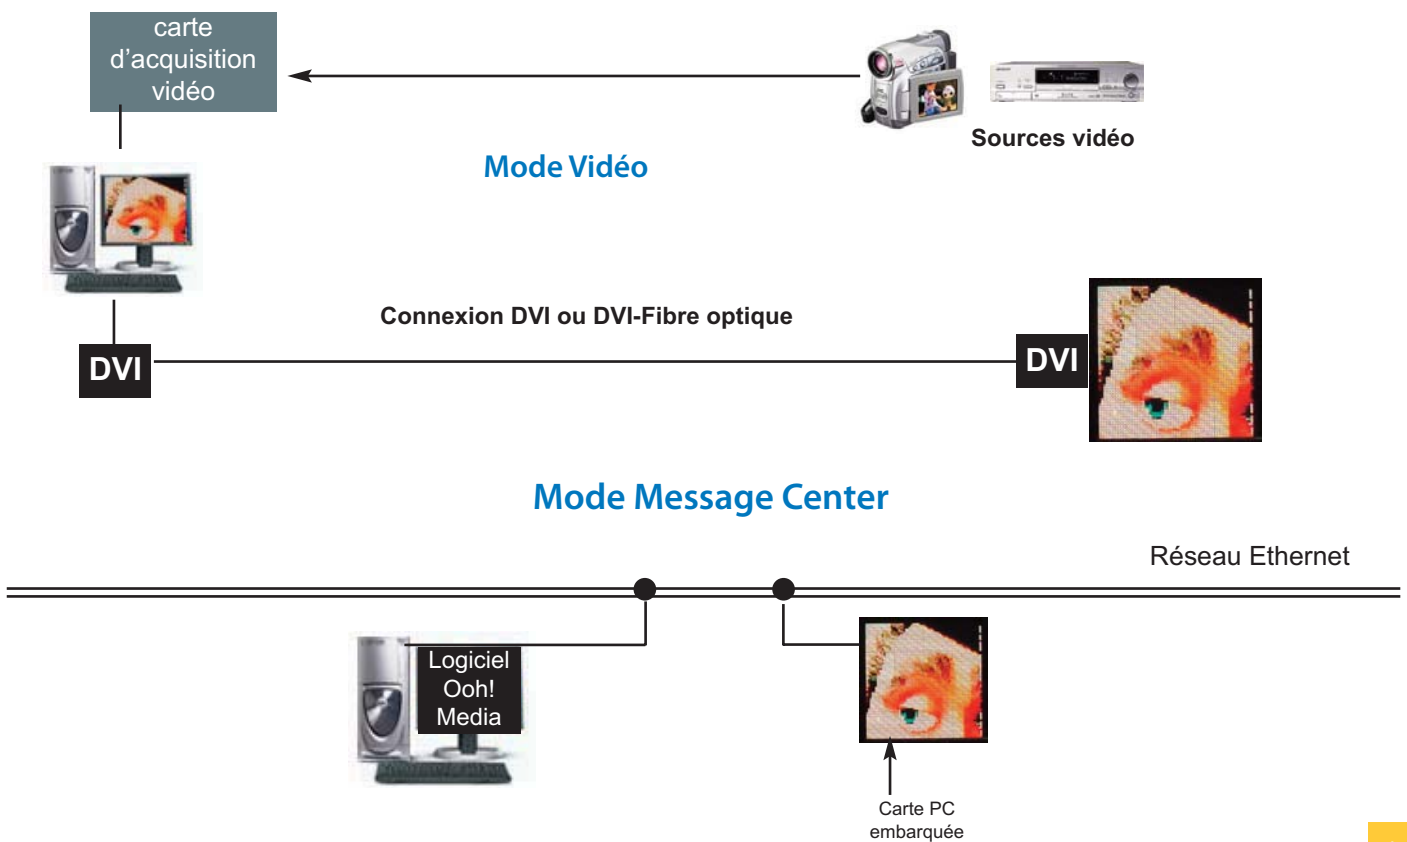

CONFIGURATION MINIMUM (PC)

- Windows® 2000 / XP / Vista
- 256 Mo de RAM
- Espace disque 150 Mo
- Lecteur CD-Rom
- Moniteur couleur 16 millions 800 x 600
- Port série ou USB ou IP

Guide de Connexions

Nous consulter ou à télécharger sur notre site www.ams-e.com/support

Ecrans à diodes pour solutions vidéo

Format	Mode Message Center	Mode vidéo
Connexions	Ethernet	DVI-I (60Hz)
Couleurs	16,7 millions (8 bits/couleur)	16,7 millions (8 bits/couleur)
Résolution maximum	640 x 480	640 x 480
Correction de dispersion des caractéristiques des LEDs par module et par couleur	Oui	Oui
Logiciel d'application	Ooh ! Media - Edition des messages - Importation de fichiers avi/bmp/gifs animés - liens RSS...	Solution du commerce standard (Scala, Media Player) : recopie de l'écran de travail sur la connexion DVI
Planification des messages	Oui	Sans objet
Certificats	CE-UL-TUV	CE-UL-TUV
Transmission des données	Câble Ethernet (non fourni)	Câble de données standard DVI-DVI (< 10 m) ou fibre optique DVI-FO/FO-DVI (<500m) Non fourni

exemple d'application

Diodes	Très Haute Luminosité
Nombre de diodes / pixel	3 (23 mm) ou 5 (35 mm)
Pitch	20mm, 23mm et 35mm
Taille minimum d'un écran	192 x 96 pixels
Taille maximum d'un écran	640 x 480 pixels
Luminosité en Nits	6500 à 10000
Réglage automatique de la luminosité	oui
Angle de vue	125° à 140° / 60° en vertical
Mode d'affichage	Direct Drive
Maintenance	face avant
Possibilité d'installation	murale, suspendue
Durée de vie	100 000 h
Certificats	CE-UL-TUV