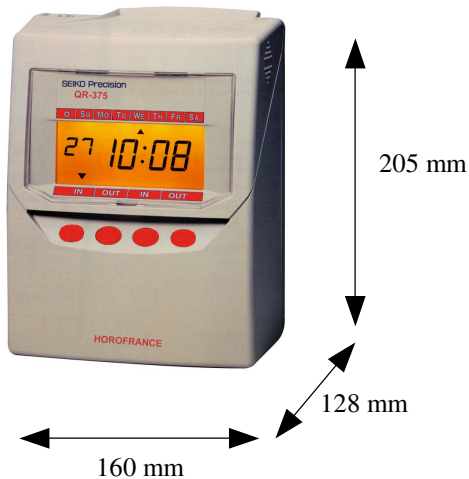

Horloges PONDEVIE

Pointeuse totalisatrice à quartz

QR-375

L'ART DU CALCUL
L'ART DU CALCUL

A u service de votre temps

Pointeuse QR-375 : La pointeuse intelligente qui totalise

L'enregistreur de présence QR-3753 a été développé pour vous faciliter les opérations de la paye. Il imprime le temps écoulé entre deux pointages ainsi que le total depuis le début de la période. Insérez votre carte de pointage et vous obtiendrez alors le temps de travail sur la période de paye.

Caractéristiques techniques :

- Introduction/éjection automatique de la carte de pointage
- Sélection possible de 3 périodes de paye : mensuelle – hebdomadaire – bihebdomadaire
- calcule le temps entre l'Entrée et la Sortie et imprime aussi un total cumulé depuis le début de la période
- nombre de pointages Entrée/sortie illimité dans une journée
- 2 horaires différents possibles pour une même journée
 - Horaire par défaut – Horaire exceptionnel
- plusieurs types d'arrondissement des pointages
- Impression de marquages spécifiques :
 - pour les pointages irréguliers : !
 - pour les anomalies de calcul : *
- **Capacité maximale de 50 personnes**
- Impression des pointages en format 12 ou 24 H
- Reconnaissance automatique du côté de carte
- Cassette ruban pour impression violette
- Afficheur LCD grande taille (en format 12 ou 24 H)
- Calendrier perpétuel jusqu'en 2098
- Changement d'heure été/hiver automatique
- Mémoire protégée par batterie lithium (autonomie de 5 ans) en cas de panne secteur