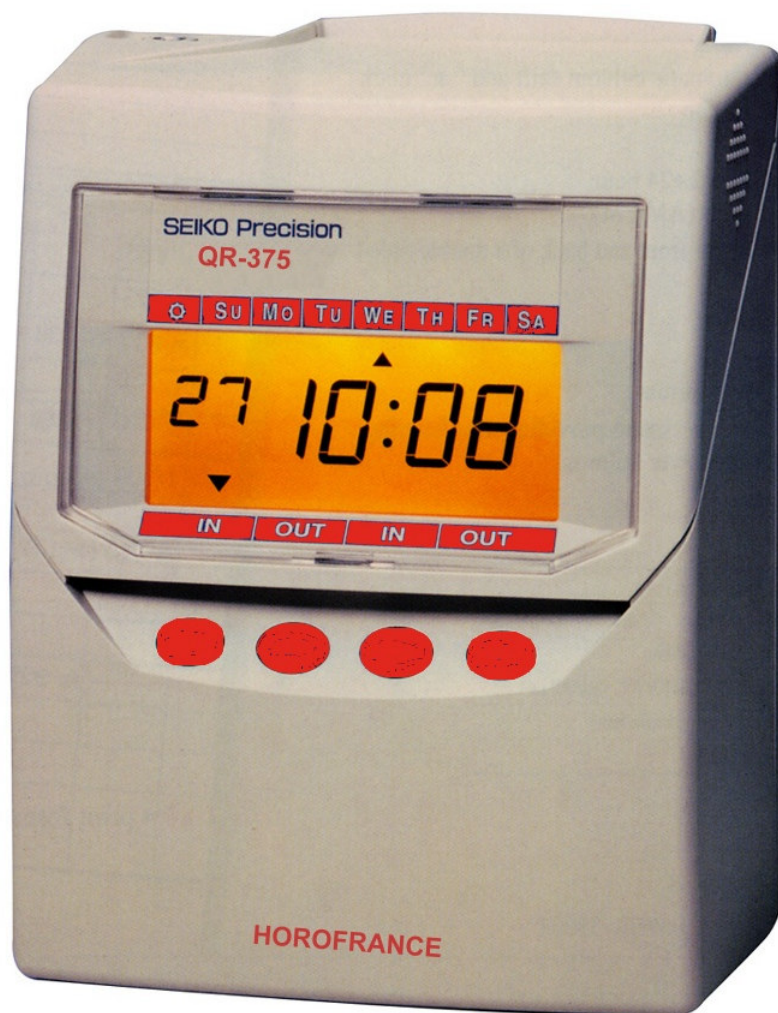

Horloges PONDEVIE

Pointeuse totalisatrice à quartz

QR-375

L'ART DU CALCUL
L'ART DU CALCUL

A u service de votre temps

Pointeuse QR-375 : La pointeuse intelligente qui totalise

L'enregistreur de présence QR-3753 a été développé pour vous faciliter les opérations de la paye. Il imprime le temps écoulé entre deux pointages ainsi que le total depuis le début de la période. Insérez votre carte de pointage et vous obtiendrez alors le temps de travail sur la période de paye.

Caractéristiques techniques :

- Introduction/éjection automatique de la carte de pointage
- Sélection possible de 3 périodes de paye : mensuelle – hebdomadaire – bihebdomadaire
- calcule le temps entre l'Entrée et la Sortie et imprime aussi un total cumulé depuis le début de la période
- nombre de pointages Entrée/sortie illimité dans une journée
- 2 horaires différents possibles pour une même journée
 - Horaire par défaut – Horaire exceptionnel
- plusieurs types d'arrondissement des pointages
- Impression de marquages spécifiques :
 - pour les pointages irréguliers : !
 - pour les anomalies de calcul : *
- **Capacité maximale de 50 personnes**
- Impression des pointages en format 12 ou 24 H
- Reconnaissance automatique du côté de carte
- Cassette ruban pour impression violette
- Afficheur LCD grande taille (en format 12 ou 24 H)
- Calendrier perpétuel jusqu'en 2098
- Changement d'heure été/hiver automatique
- Mémoire protégée par batterie lithium (autonomie de 5 ans) en cas de panne secteur