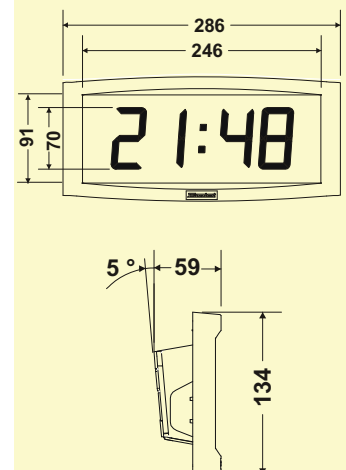

Horloge Digitale

Opalys 7

Description :

- ▶ Horloge d'intérieur à affichage à cristaux liquides rétro éclairées.
- ▶ Affichage heure fixe ou alternée avec la date ou le numéro de semaine.
- ▶ Boîtier extra plat.
- ▶ Lecture jusqu'à 25 mètres, angle de lecture de 160°.
- ▶ Alimentation par bloc secteur externe 230VAC.
- ▶ Couleur du boîtier : aluminium.
- ▶ Versions : indépendante quartz, radio synchronisée FI ou DCF, réceptrice DHF, réceptrice impulsion 24V et réceptrice temps codé AFNOR.

Caractéristiques techniques :

- ▶ Affichage mode 12 ou 24 h.
- ▶ Changement d'heure été/hiver préprogrammé et calendrier perpétuel multi-zones horaires.
- ▶ Sauvegarde permanente des données.
- ▶ Précision horaire 0,2 sec./jour (réglable).
- ▶ Précision horaire absolue avec la radio synchronisation.
- ▶ Boîtier en ABS, IP40 IK02.
- ▶ Fonctionnement silencieux.
- ▶ 2 boutons de réglage et de programmation.
- ▶ Fonction éco (extinction de l'affichage de 23 à 6h).
- ▶ Température de fonctionnement : de 0 à 50°C.
- ▶ Humidité : 80% à 40°C.
- ▶ Poids : 0,7 Kg.

Dimensions en mm

**Émetteur France Inter
et DCF**

Références Opalys 7

- | | |
|--|----------|
| ▶ Radio synchronisée France Inter | 938 122A |
| ▶ Radio synchronisée DCF | 938 124A |
| ▶ Réceptrice impulsion 24V ou temps codé AFNOR | 938 142A |
| ▶ Réceptrice radio DHF | 938 133A |