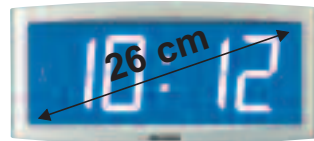

■ Support d'encastrement

Option encastrement disponible pour l'Opalys 14

Dimensions en mm

Opalys 7

Opalys 14

Opalys Date / Ellipse

Opalys

Horloges à cristaux liquides rétro-éclairées

Caractéristiques techniques

Opalys

Un design futuriste

- Horloge murale d'intérieur avec boîtier extra plat.
- Affichage à cristaux liquides transmissifs avec rétro-éclairage. Grand angle de lecture 160° et excellent contraste.
- Fonctionnement totalement silencieux.

Caractéristiques communes

- Boîtier en ABS, couleur aluminium, pour installation en intérieur, IP40.
- Support mural fourni avec système de blocage antivol.
- Température de fonctionnement : de 0 à 50°C.
- Programmation et mise à l'heure par 2 touches.
- Alimentation par bloc secteur externe 230 VAC.
- Précision horaire 0,2 sec./jour (réglable). Précision horaire absolue avec option réception radio France Inter ou DCF.
- Affichage mode 12 ou 24 h.
- Changement d'heure été/hiver préprogrammé et calendrier perpétuel multi-zones horaires.
- Une fonction ECO permet d'économiser l'énergie (extinction de l'affichage de 23h à 6h).