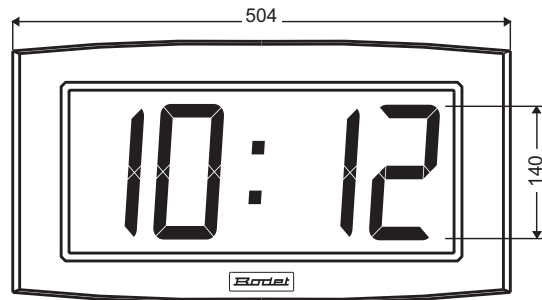

■ Support d'encastrement

Option encastrement disponible pour l'Opalys 14

Dimensions en mm

Opalys 7

Opalys 14

Opalys Date / Ellipse

Opalys

Horloges à cristaux liquides rétro-éclairées

Caractéristiques techniques

Opalys

Un design futuriste

- Horloge murale d'intérieur avec boîtier extra plat.
- Affichage à cristaux liquides transmissifs avec rétro-éclairage. Grand angle de lecture 160° et excellent contraste.
- Fonctionnement totalement silencieux.

Caractéristiques communes

- Boîtier en ABS, couleur aluminium, pour installation en intérieur, IP40.
- Support mural fourni avec système de blocage antivol.
- Température de fonctionnement : de 0 à 50°C.
- Programmation et mise à l'heure par 2 touches.
- Alimentation par bloc secteur externe 230 VAC.
- Précision horaire 0,2 sec./jour (réglable). Précision horaire absolue avec option réception radio France Inter ou DCF.
- Affichage mode 12 ou 24 h.
- Changement d'heure été/hiver préprogrammé et calendrier perpétuel multi-zones horaires.
- Une fonction ECO permet d'économiser l'énergie (extinction de l'affichage de 23h à 6h).