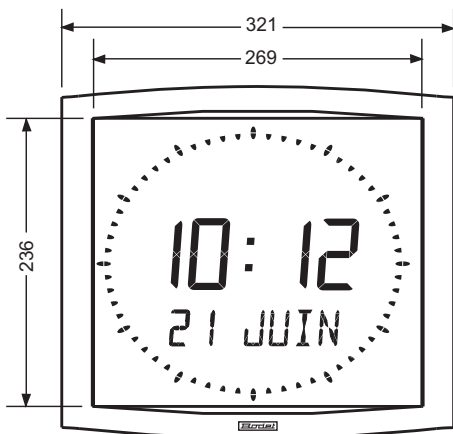

■ Support d'encastrement

Option encastrement disponible pour l'Opalys 14

Dimensions en mm

Opalys 7

Opalys 14

Opalys Date / Ellipse

Opalys

Horloges à cristaux liquides rétro-éclairées

Caractéristiques techniques

Opalys

Un design futuriste

- Horloge murale d'intérieur avec boîtier extra plat.
- Affichage à cristaux liquides transmissifs avec rétro-éclairage. Grand angle de lecture 160° et excellent contraste.
- Fonctionnement totalement silencieux.

Caractéristiques communes

- Boîtier en ABS, couleur aluminium, pour installation en intérieur, IP40.
- Support mural fourni avec système de blocage antivol.
- Température de fonctionnement : de 0 à 50°C.
- Programmation et mise à l'heure par 2 touches.
- Alimentation par bloc secteur externe 230 VAC.
- Précision horaire 0,2 sec./jour (réglable). Précision horaire absolue avec option réception radio France Inter ou DCF.
- Affichage mode 12 ou 24 h.
- Changement d'heure été/hiver préprogrammé et calendrier perpétuel multi-zones horaires.
- Une fonction ECO permet d'économiser l'énergie (extinction de l'affichage de 23h à 6h).