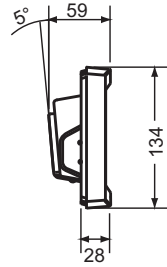

Dimensions en mm

Opalys 7