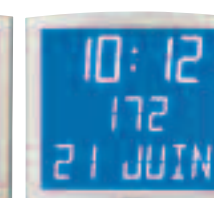

Numéro de jour ou de semaine