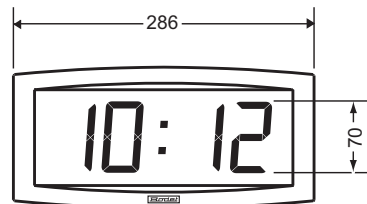

Dimensions en mm

Opalys 7