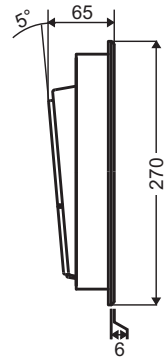

■ Support d'encastrement

Option encastrement disponible pour l'Opalys 14

Dimensions en mm

Opalys 7

Opalys 14

Opalys Date / Ellipse

Opalys

Horloges à cristaux liquides rétro-éclairées

Date numérique

Numéro du jour et numéro de semaine

Affichage textes 7 caractères

Opalys Date affichage 7 cm

Possibilité d'afficher en fixe ou en alternance au centre ou en bas de l'horloge

Température ambiante intérieure

Nom de villes ou de lieux

Décomptage d'événements

Date multilingue ou numérique

Numéro de jour ou de semaine

Compteur de secondes

	OPALYS 7	OPALYS 14	OPALYS ELLIPSE	OPALYS DATE
Hauteur d'affichage	70 mm	140 mm	Chiffres 60 mm Lettres 40 mm	Chiffres 70 mm Lettres 50 mm
Lisibilité en m	30	60	25	30
Poids en kg	0,7	2	1,4	1,4