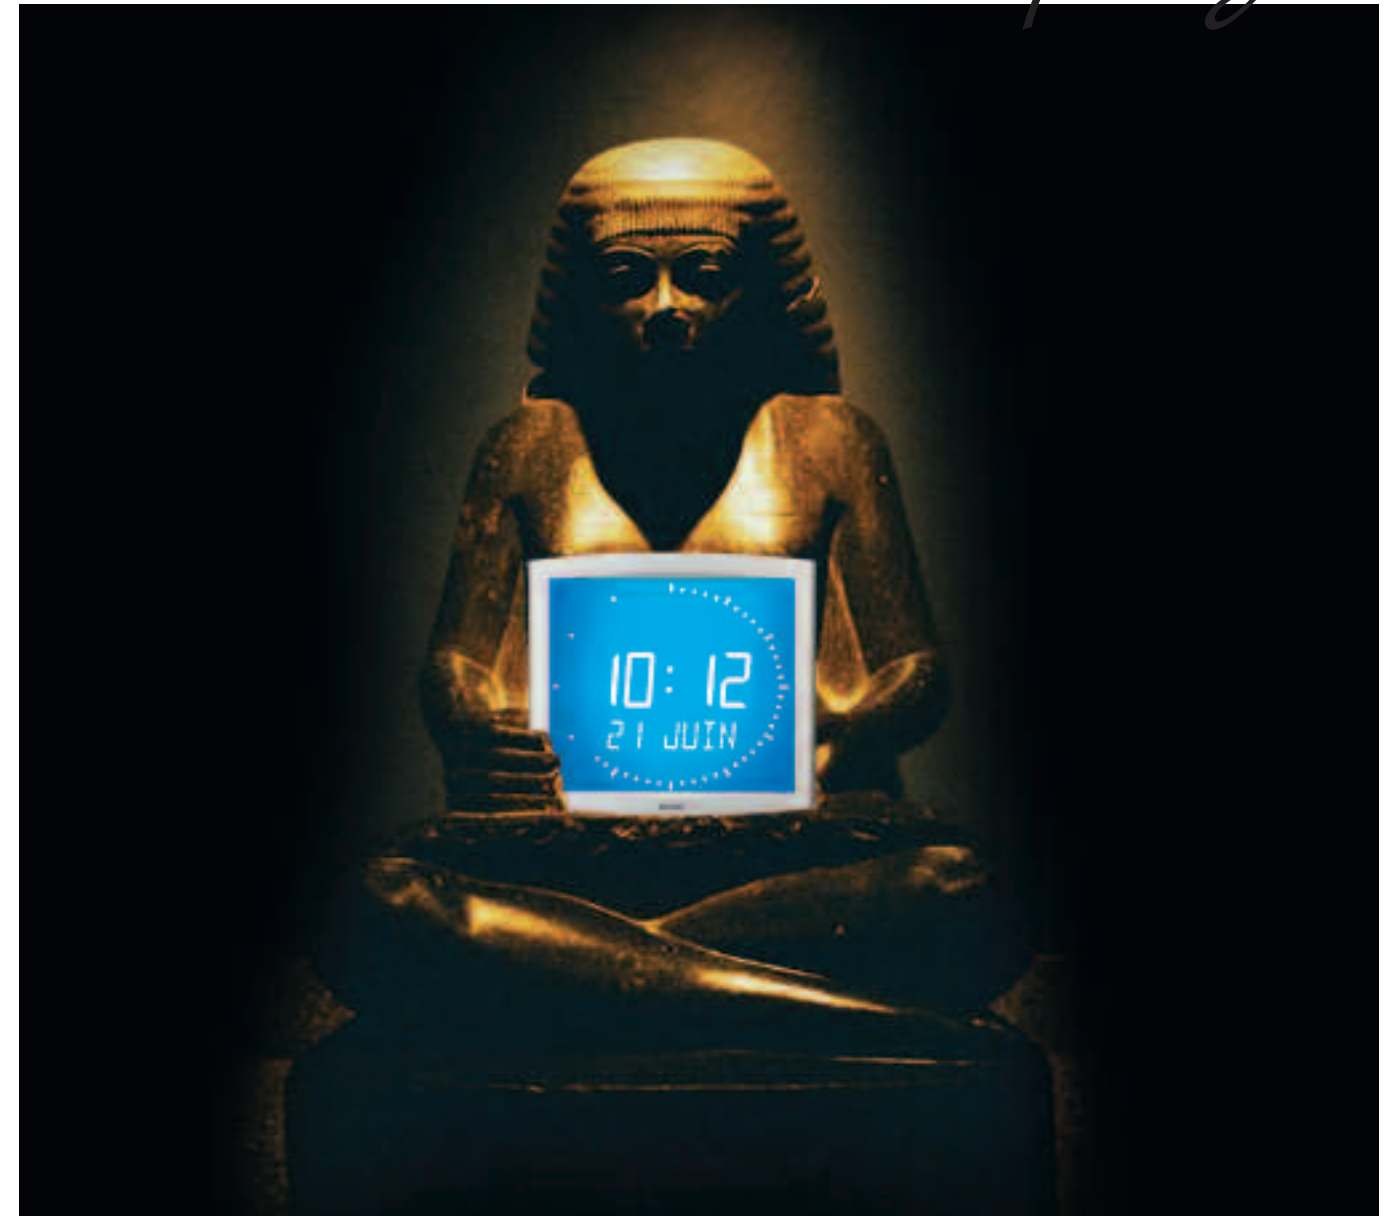

Options et accessoires de montage

■ Support de table

Option support de table disponible pour tous les modèles

■ Support double face

Option support double face (montage mural ou plafond), pour tous les modèles

■ Support d'encastrement

Option encastrement disponible pour l'Opalys 14

Dimensions en mm

Opalys 7

Opalys 14

Opalys Date / Ellipse

Opalys

Horloges à cristaux liquides rétro-éclairées