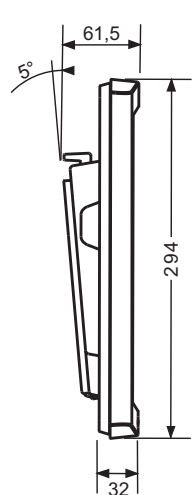

■ Support d'encastrement

Option encastrement disponible pour l'Opalys 14

Dimensions en mm

Opalys 7

Opalys 14

Opalys Date / Ellipse

Opalys

Horloges à cristaux liquides rétro-éclairées

Opalys 7 affichage 7 cm

Possibilité d'afficher en fixe ou en alternance

Affichage heure mode 24 H

Affichage heure mode 12 H

Affichage date numérique ou numéro de semaine

Opalys 14 affichage 14 cm

Possibilité d'afficher en fixe ou en alternance

Date numérique

Numéro du jour et numéro de semaine

Affichage textes 7 caractères

Opalys Date affichage 7 cm

Possibilité d'afficher en fixe ou en alternance au centre ou en bas de l'horloge

Température ambiante intérieure

Nom de villes ou de lieux

Décomptage d'événements

Date multilingue ou numérique

Numéro de jour ou de semaine

Compteur de secondes

	OPALYS 7	OPALYS 14	OPALYS ELLIPSE	OPALYS DATE
Hauteur d'affichage	70 mm	140 mm	Chiffres 60 mm Lettres 40 mm	Chiffres 70 mm Lettres 50 mm
Lisibilité en m	30	60	25	30
Poids en kg	0,7	2	1,4	1,4