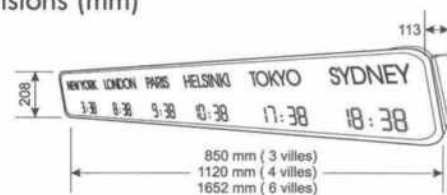

Dimensions (mm)