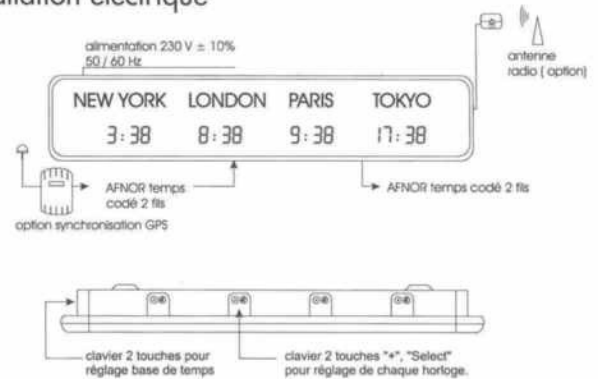

Installation électrique