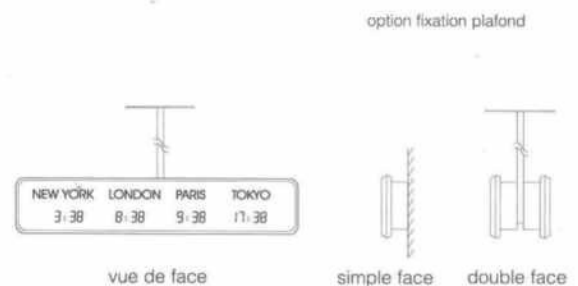

Fixation plafond simple face ou double face

Rue Edouard Lalo - B.P 423
85504 LES HERBIERS CEDEX
T: +33 (0)251 64 81 15 Fax: +33 (0)251 71 60 37
Mail: pondevie@horofrance.fr